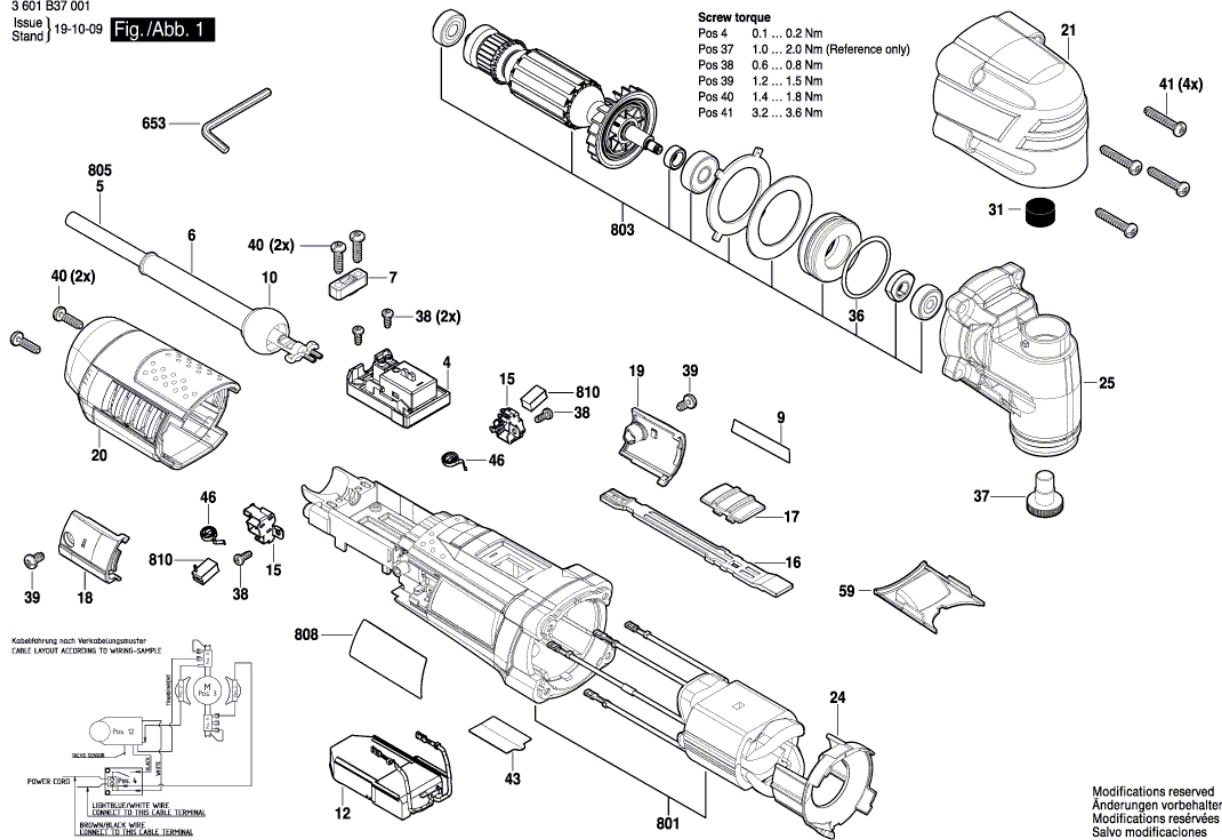

Изображение - модел - E

3 601 B37 001
Issue |
Stand | 19-10-09

Fig./Abb. 1

Списък на резервните части

Артикул	Каталожен номер	Описание	Изображение
4	2 609 125 028	СЕТ- КЛЮЧ + ЕЛЕКТРО	1
6	2 600 703 012	НАКРАЙНИК ЗА КАБЕЛ Ø6,5-Ø6,9x95 ММ	1
7	2 601 035 001	ДЪРЖАЧ НА КАБЕЛ	1
9	2 609 136 574	ТАБЕЛКА GOP 30-28	1
10	2 609 100 929	ЯБЪЛКОВИДНО СЪЕДИНЕНИЕ	1
12	1 607 233 437	СЕТ- КЛЮЧ + ЕЛЕКТРО	1
15	1 619 P09 249	ЧЕТКОДЪРЖАЧ	1
16	2 609 100 914	РЕВЕРС	1
17	2 609 100 915	ШАЛТЕР-БУТОН	1
18	2 609 100 911	КАПАЧЕ НА ЧЕТКА	1
19	2 609 100 912	КАПАЧЕ НА ЧЕТКА	1
20	2 609 100 909	КОРПУС НА КАПАК	1
21	2 609 101 664	КАПАК НА ПРЕДАВКА	1
24	2 609 101 674	ДИФУЗЬОР	1
25	2 609 199 957	СЪЕДИНИТЕЛ	1
31	2 609 170 312	ГУМЕНО УПЛЪТНЕНИЕ	1
36	2 600 210 056	О-ПРЪСТЕН 31,0x2,0 ММ	1
37	2 609 112 154	ВИНТ	1
38	2 603 490 016	TORX-ВИНТ 3x8	1
39	2 603 490 020	TORX-ВИНТ 4x8	1
40	2 603 490 022	ВИНТ 4x16	1
41	2 603 490 024	TORX-ВИНТ 4x25	1
43	2 609 136 619	ТАБЕЛКА	1
46	1 619 P02 809	СПИРАЛНА ПРУЖИНА	1
59	2 609 101 682	ПРЕДПАЗИТЕЛ	1
653	2 609 110 831	КЛЮЧ	1
801	2 609 199 344	КОРПУС СЕТ	1
803	2 609 199 961	КОТВА 220~240V	1
805	1 607 000 386	ЗАХРАНВАЩ КАБЕЛ EU 230V 4,15m 2 x 1,0mm H05 RN-F	1
808	1 601 11A 76V	ТАБЕЛКА	1
810	1 619 P02 870	ЧЕТКИ-КОМПЛЕКТ	1